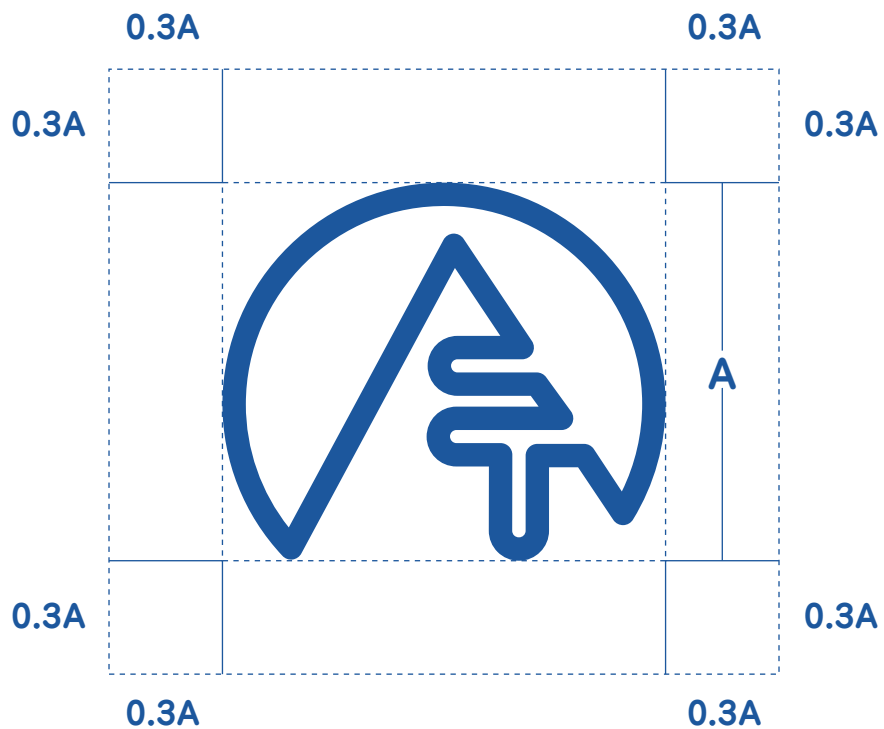

# ロゴタイプ-横 アイソレーションと最小表示

最小表示

最小表示

最小表示

最小表示

最小表示

最小表示

NIKKO BLUE