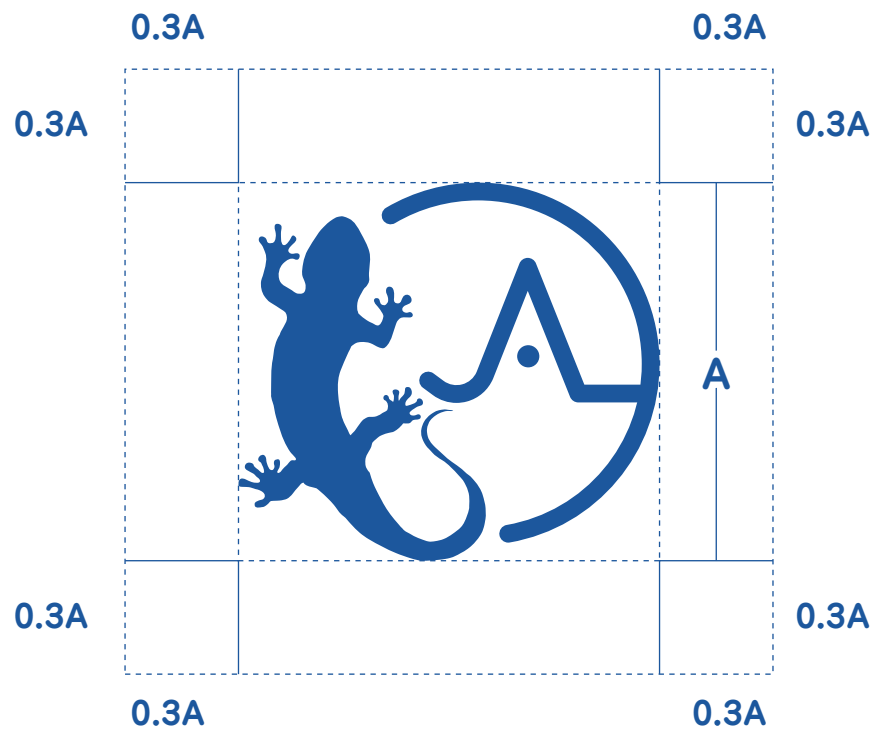

# ロゴタイプ-横 アイソレーションと最小表示

最小表示

最小表示

最小表示

最小表示

最小表示

最小表示

NIKKO BLUE